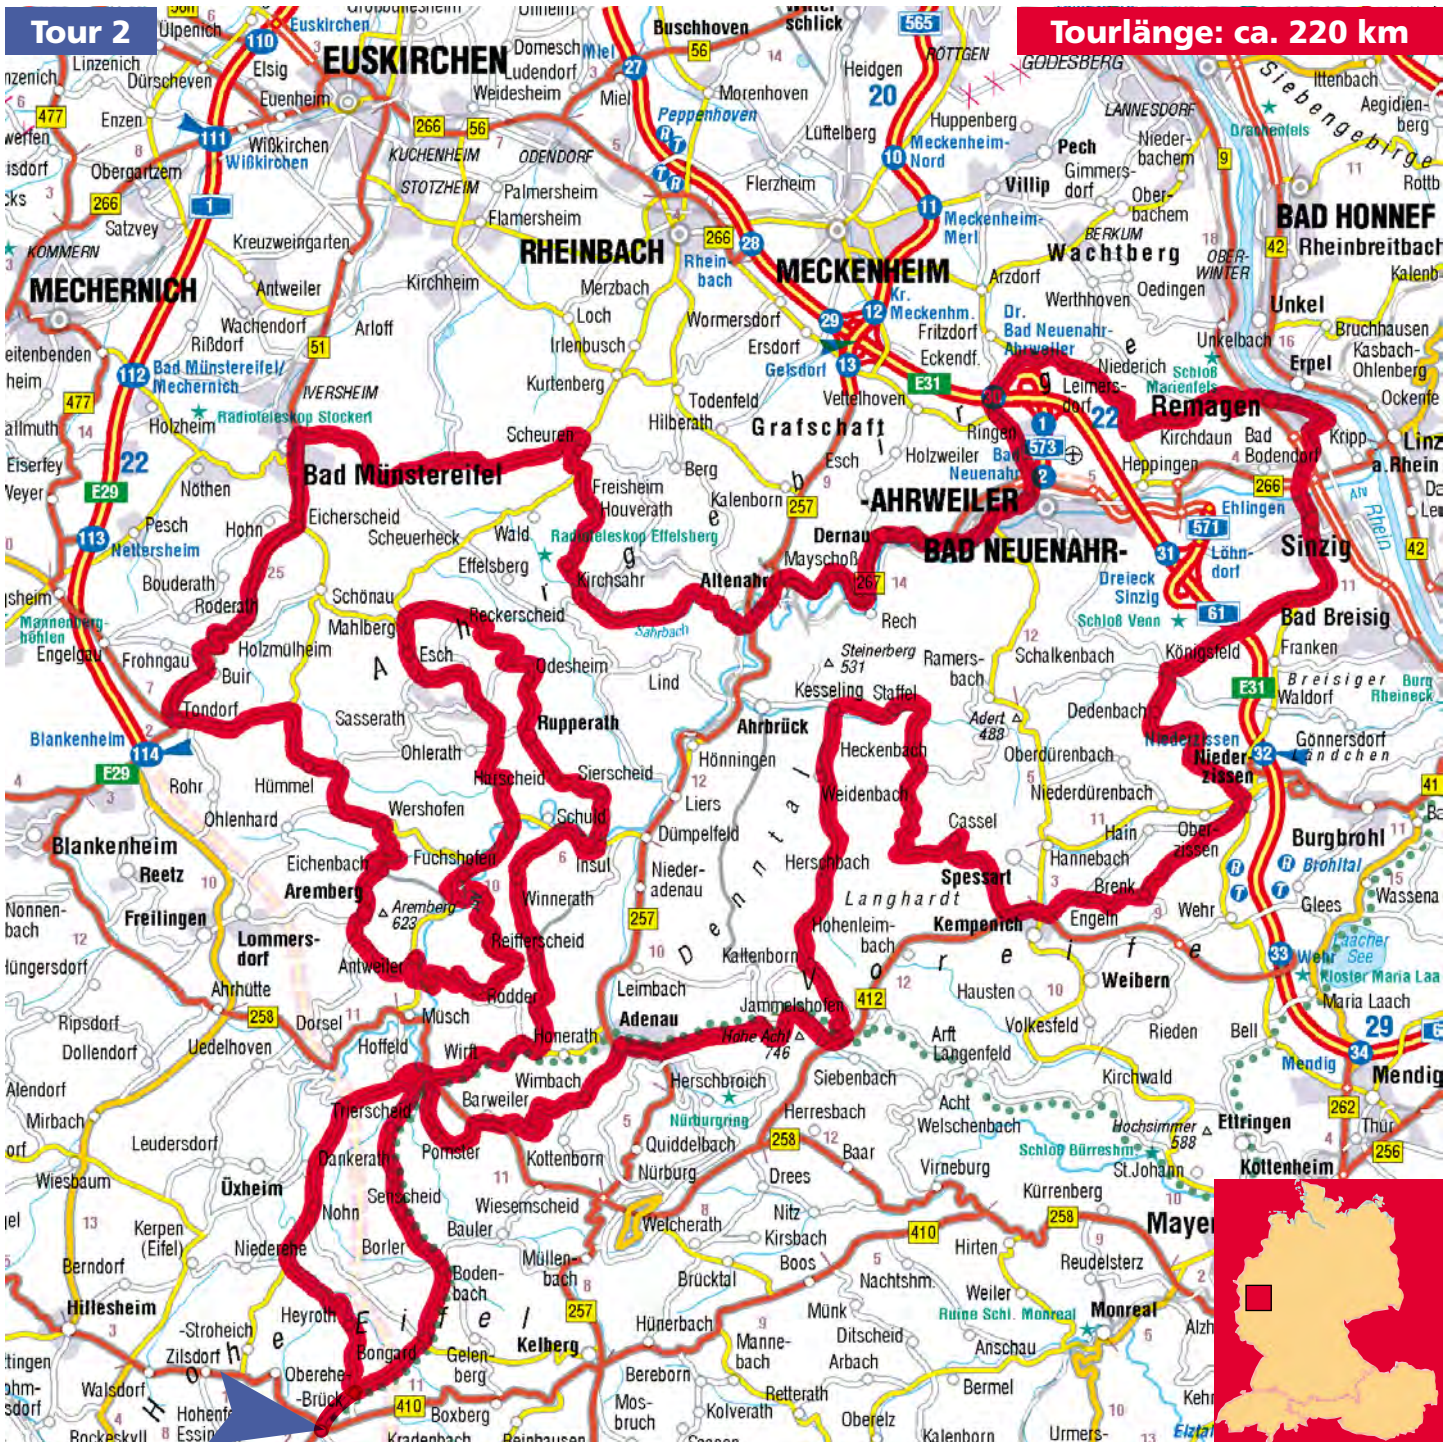

MOTORRAD-REGION

EIFEL

Landgasthof und Bikertreff

BEIM HOLZSCHNITZER

Dockweiler Str. 1

D-54552 Dreis-Brück

Tel. (0 65 95) 2 48

Fax (0 65 95) 90 03 37