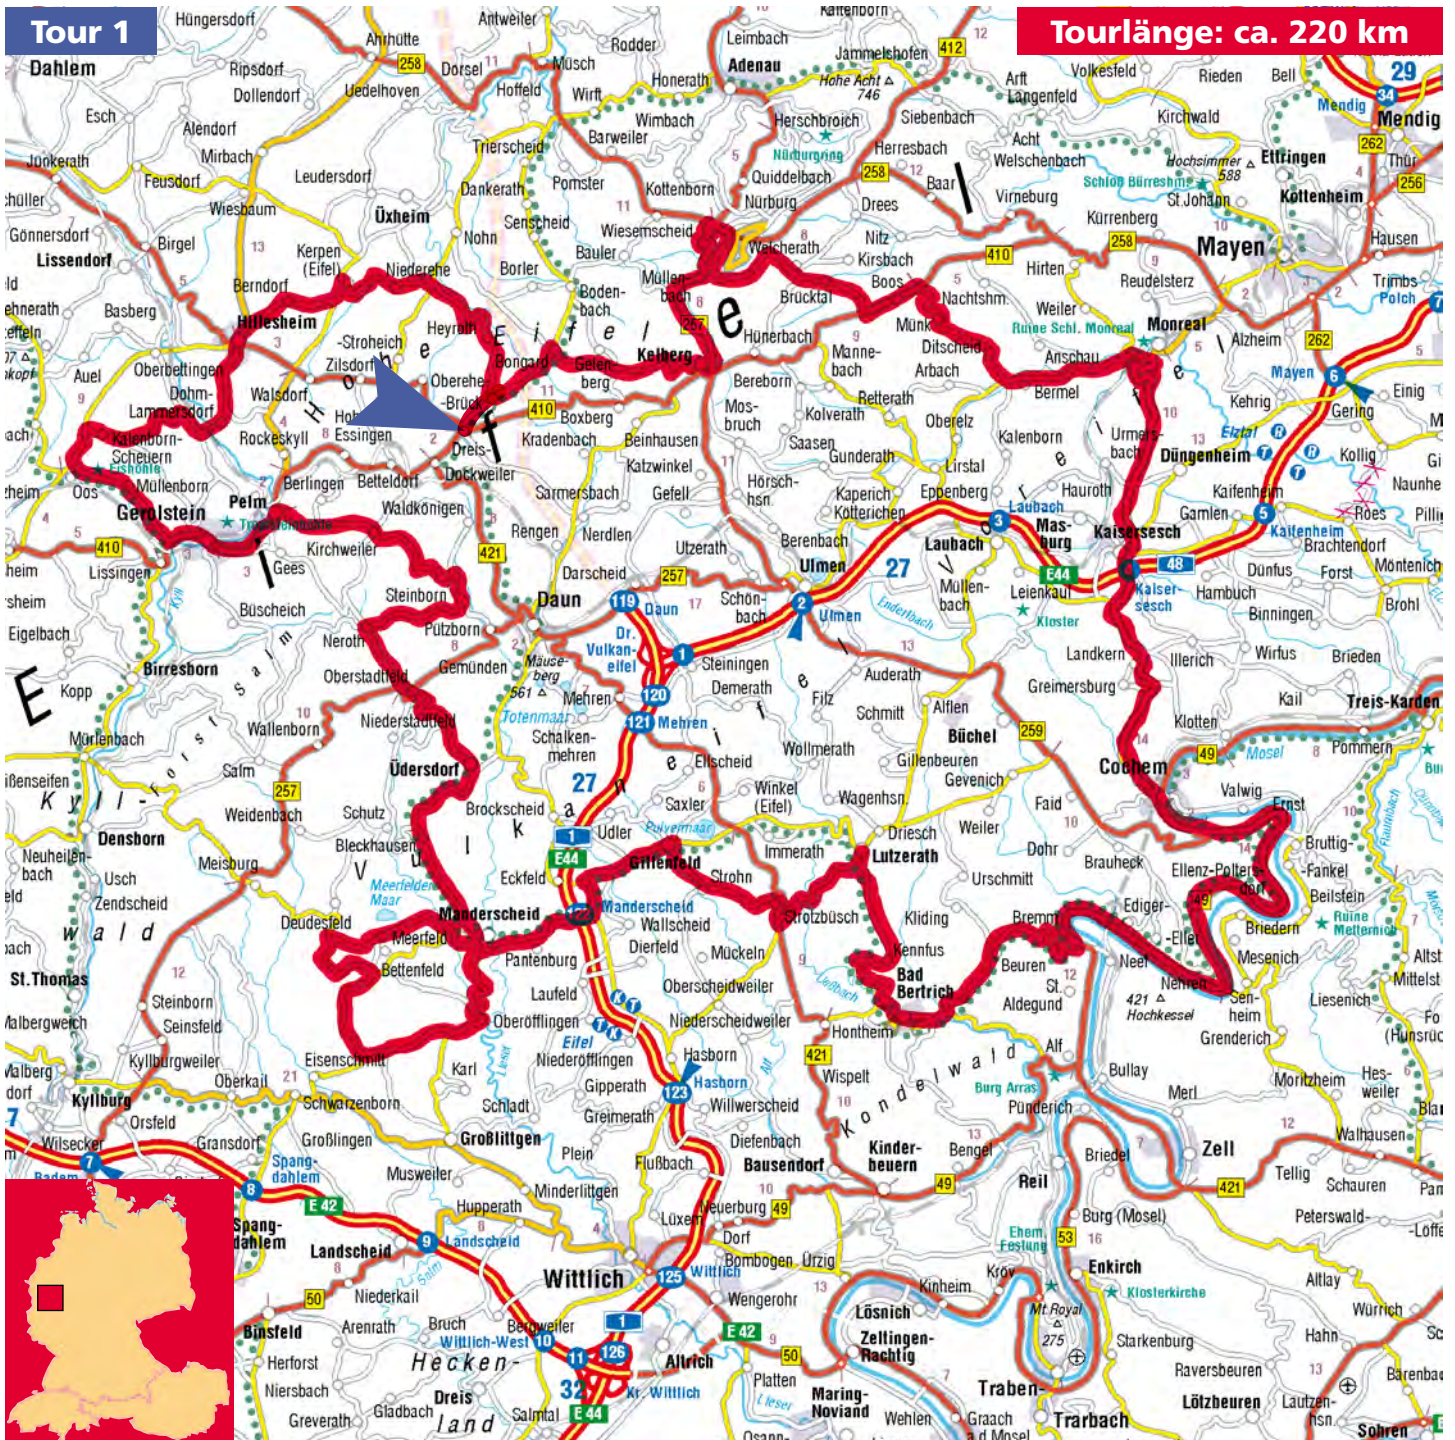

MOTORRAD-REGION

EIFEL

Landgasthof und Bikertreff

BEIM HOLZSCHNITZER

Dockweiler Str. 1

D-54552 Dreis-Brück

Tel. (0 65 95) 2 48

Fax (0 65 95) 90 03 37