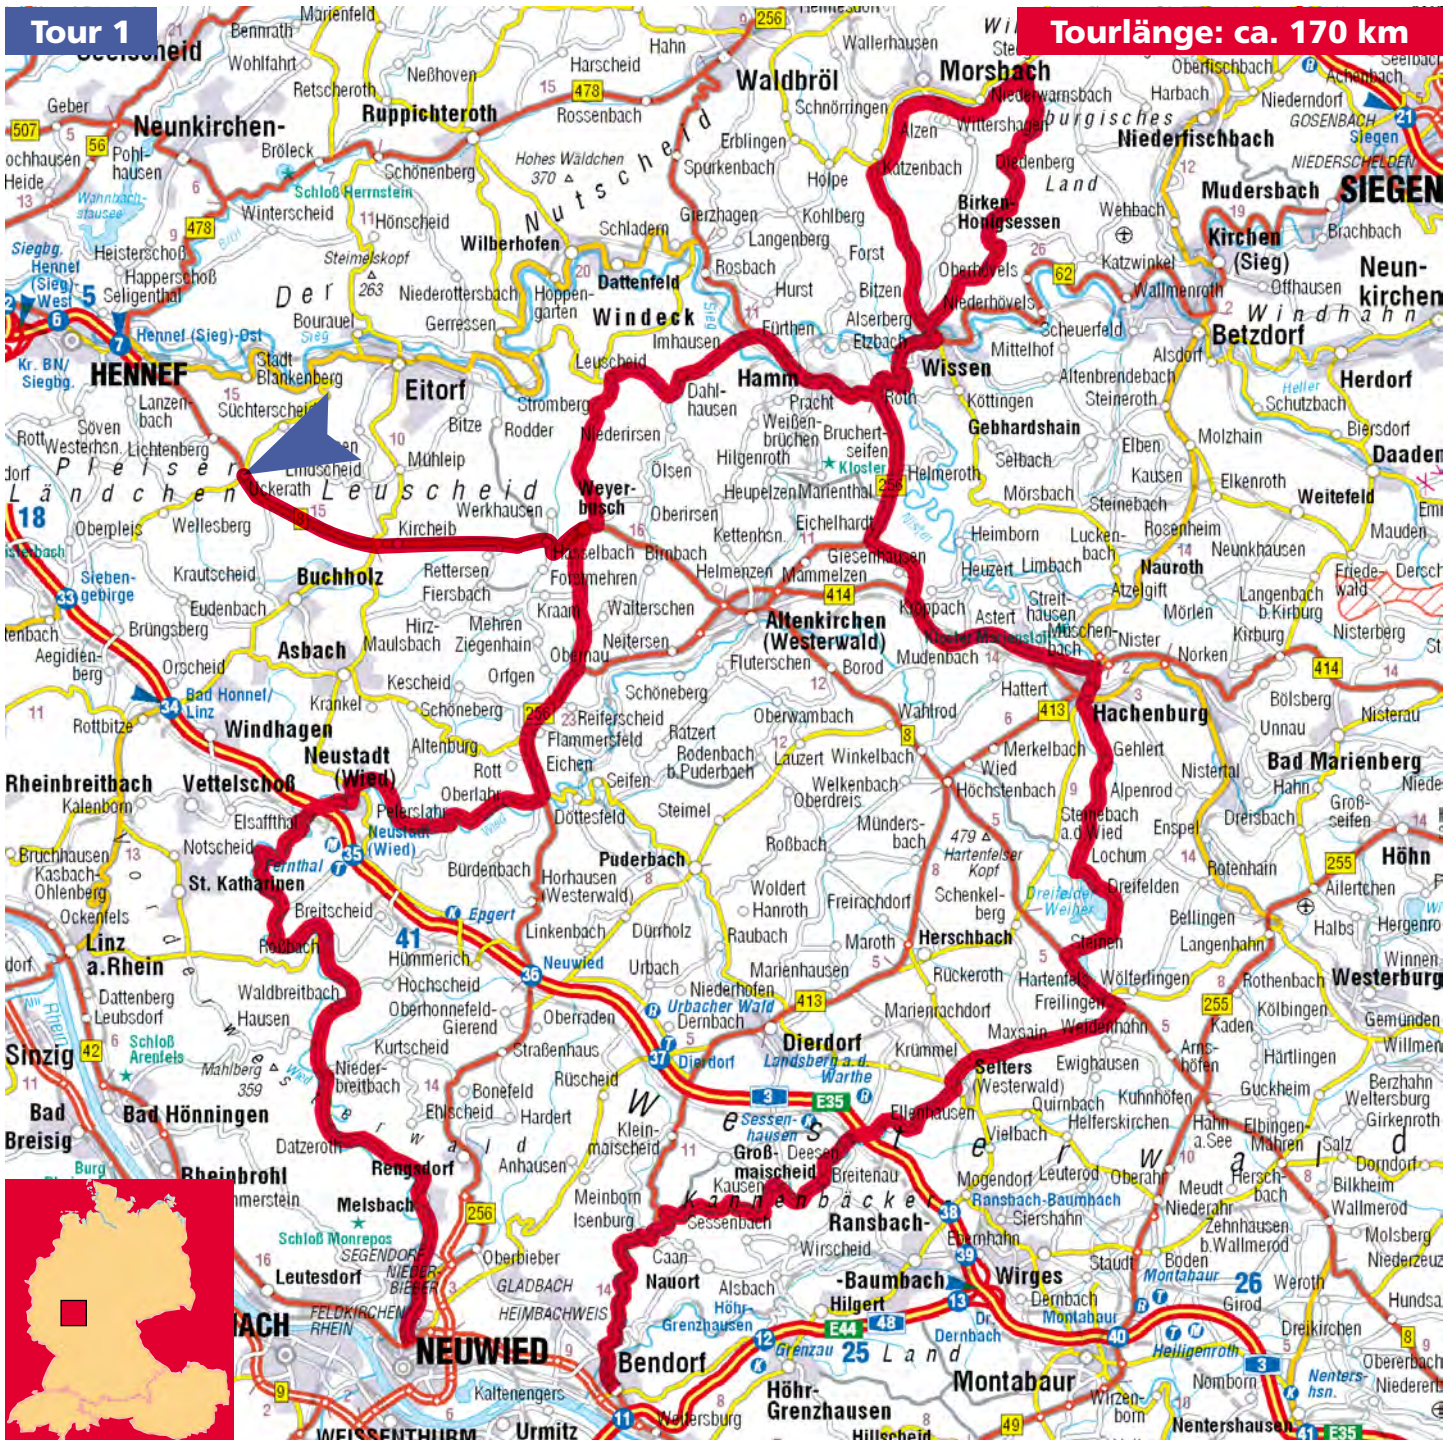

MOTORRAD-REGION

BERGISCHES LAND

Hotel

LANDSKNECHT

Westerwaldstr. 184
D-53773 Hennef / Uckerath

Tel. (0 22 48) 91 41-0

Fax (0 22 48) 29 57

www.partyhaus-landsknecht.de

Weitere Tourentipps halten wir im Haus für Sie bereit.